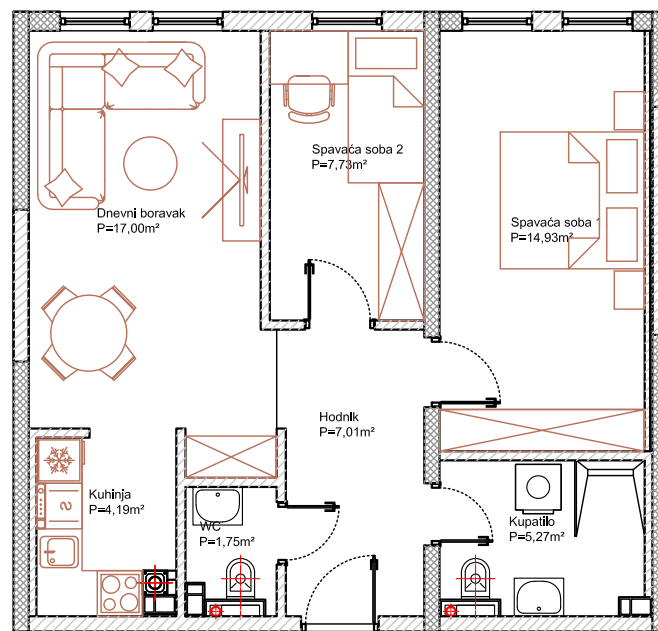

Stan broj 1 - Prizemlje

| Stan br 1 | | | |
|---------------|------------------|----------|----------------------------|
| RB | Naziv prostorije | Obloga | |
| 1 | Dnevni boravak | Tarket | 17,00 m ² |
| 2 | Kuhinja | Keramika | 4,19 m ² |
| 3 | Spavaća soba 1 | Tarket | 14,93 m ² |
| 4 | Spavaća soba 2 | Tarket | 7,73 m ² |
| 5 | Kupaćilo | Keramika | 5,27 m ² |
| 6 | Hodnik | Keramika | 7,01 m ² |
| Ukupno | | | 57,88 m² |